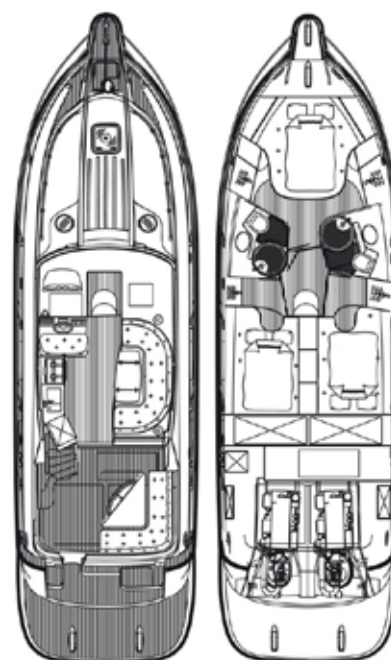

Nord West 420 Flybridge

Motorer	2 x Volvo Penta IPS 600 (435 hk) ~214 h
Årsmodell	2008
Byggnr / CE kod	NW420-056 / SE-NWY42056H708
Pris	4.495.000 SEK inkl EU moms
L.Ö.A.	13,5 M
Bredd	3.9 M
Vikt	12 T
Bränsletankar	2 x 600 L
Vattentank	500 L
Septiktank	180 L
Kabiner / Bäddar	3 / 6
WC	2

EXTERIÖR

Marinblå dynor med vit keder
Förlängd soffa i sittbrunn (löstagbar)
El ankarspel för, RF ankare, kättingmätare
El ankarspel akter, RF ankare, fjärrkontroll
El sänkbart bord m soldyna på flybridge
Grill på flybridge
Kylskåp på flybridge
Teakdäck komplett
Kapell sittbrunn, svart (nytt 2014)
Kapell flybridge, svart (nytt 2014)
Kapell frontrutor, ljusgrått
Integrerad badplattform m badstege
Rostfri vändbar vagg
Flushmonterade fästen att spänna tender
Dusch på badplattform (k/v)
Flaggstång och flagga
6 fendrar o 4 förtöjningstampar