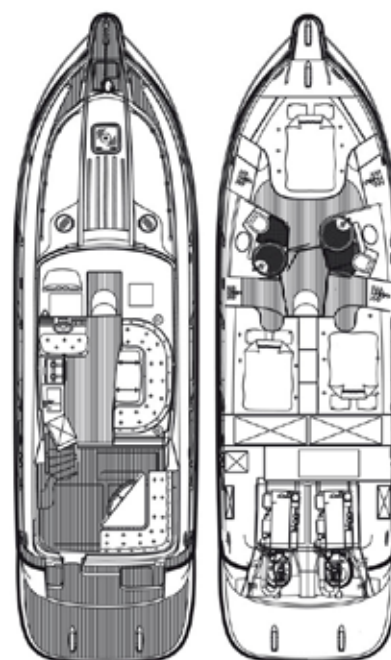

Nord West 420 Flybridge

Motorer	2 x Volvo Penta IPS 500 (370 hk) ~400h
Årsmodell	2007
Byggnr / CE kod	NW420-035 / SE-NWY42035C707
Pris	3.795.000 SEK inkl EU moms
L.Ö.A.	13,5 M
Bredd	3.9 M
Vikt	12 T
Bränsletankar	2 x 600 L
Vattentank	500 L + 75 L varmvattenberedare
Septiktank	180 L
Kabiner / Bäddar	3 / 6
WC	2

EXTERIÖR

Marinblå dynor med vit keder
El ankarspel förut, rostfritt ankare, kätting-
mätare och vinschtrumma
El ankarspel akter, rostfritt ankare, fjärr
El sänkbart bord m soldyna på flybridge
Grill på flybridge
Kylskåp på flybridge
Teakdäck komplett
Kapell sittbrunn (svart, nyare)
Kapell flybridge (svart, nyare)
Kapell frontrutor (ljusgrått)
Integrerad badplattform m 2x badstege
Stävstege
Dusch på badplattform (k/v)
Flaggstång och flagga
6 fendrar och 4 förtöjningstampar
Båtshake
Rostfria vändbara vaggor
Stereo/CD med 2 högtalare på flybridge
2st undervattenslampor under badplattform

NAVIGATION ETC

3 x joystick; förarplats, fly och sittbrunn
Bogpropeller
2 x Raymarine plotter 12" e125 hybridtouch
med tangentbord inne och öppen HD radar
antenn 4kW (nyare), Vindgivare
Backkamera inkopplad till båda plottarna