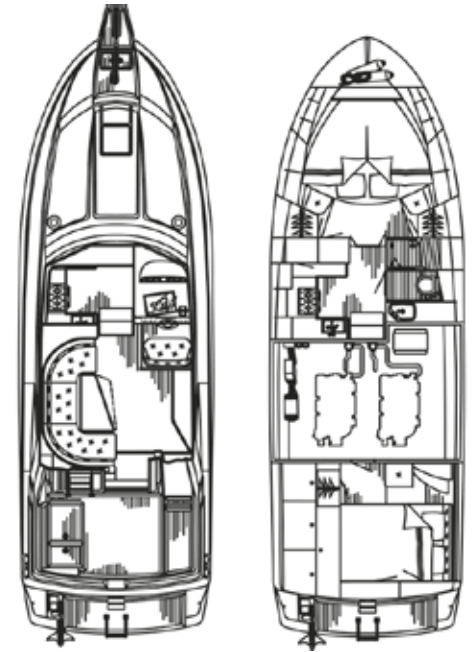

# Nord West 410 Flybridge

<b>Engines</b>	2 x Volvo Penta TAMD 63P (370 hp) shafts ~456h
<b>Year model</b>	1999
<b>Build no./HIN</b>	NW410-020, SE-NWY42020C999
<b>Price</b>	1.395.000 SEK incl EU VAT
<b>L.O.A.</b>	12,20 m
<b>Beam</b>	3,80 m
<b>Depth, ca</b>	1,10 m
<b>Weight</b>	10500 kg
<b>Fuel tank</b>	1000 L
<b>Water tank</b>	400 L
<b>Holding tank</b>	125 L
<b>Cabins / Berths</b>	2 / 4
<b>WC</b>	1

## Navigation

Plotter Simrad CX44 at lower helm  
Plotter Simrad CE32 at lower helm  
Furuno radar at lower helm  
Plotter Simrad DS44 on flybridge  
Simrad AP20 autopilot, at both helms  
Simrad lod IS11 (log in not working) at both helms  
Shipmate VHF RS8300, at both helms  
Compass, at both helm  
Defroster  
Trim tabs (indicators is not working)  
Searchlight  
Bow- and stern thruster + remote control  
Engine instruments, at both helms  
Horn  
Chart lamp  
Wind screen wipers  
Hydraulic steering  
TFX electric controls  
Aquadrive  
Navigations lights

## Exterior

Kapell sittbrunn och flybridge blått (nyare)  
Kapell frontrutor i svart nät (nytt 2014)  
Teakbord i sittbrunn  
Teakdäck sittbrunn, skarndäck, badplattform, flybridge och peke  
El ankarspel förut med med rostfri kätting, lina och rostfritt ankare  
El ankarspel akterut med fjärrkontroll och rostfritt ankare med blylina  
Dusch på badplattform (k/v)  
Däcksspolning  
Stävstege, Badstege  
Utombordarfäste  
Snap-on-davits gummibåtsfästen  
Flagga, flaggstång  
Dynor och stolar på flybridge i mörkgrå kapellväv (nya 2016)