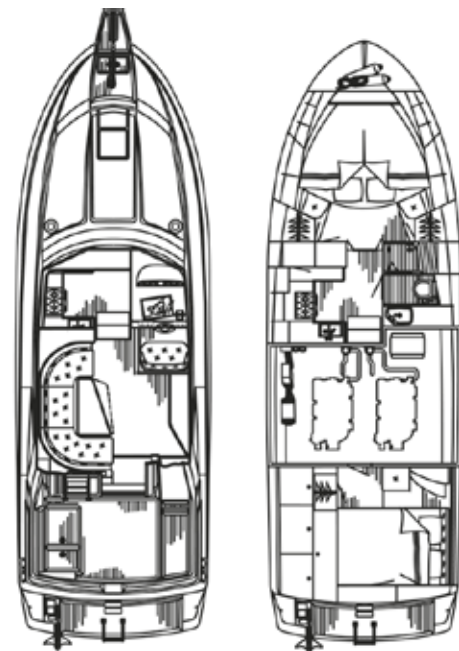

Nord West 410 Flybridge

Motorer	2 x Volvo Penta TAMD 63P (370 hk) axlar ~456h
Årsmoell	1999
Byggnr/Skrovn	NW410-020, SE-NWY42020C999
Pris	1.395.000 SEK inkl moms
L.Ö.A.	12,20 m
Bredd	3,80 m
Djup, ca	1,10 m
Vikt	10500 kg
Bränsletankar	1000 L
Vattentank	400 L
Septiktank	125 L
Kabiner / Bäddar	2 / 4
WC	1

Navigation mm

Kartplotter Simrad CX44 kartbord inne
Kartplotter Simrad CE32 kornisch inne
Furuno radar inne i kornsch
Kartplotter Simrad DS44 på fly
Simrad Robertson AP20 autopilot, inne/fly
Simrad lod IS11 (logg ur funktion), inne/fly
Shipmate VHF RS8300, inne och på fly
Kompass, inne och på fly
Defroster/gångvärme
Trimplan (indikatorer ur funktion)
Strålkastare
Bog- och häckpropeller med fjärrkontroll
Motorinstrument, inne och på fly
Tuta
Kompass
Kartläsarlampa
Vindrutetorkare
Hydrauliskt styrsystem
TFX elektriska reglage
Aquadrive för mjukare tystare gång
Lanternor

Exteriör

Kapell sittbrunn och flybridge blått (nyare)
Kapell frontrutor i svart nät (nytt 2014)
Teakbord i sittbrunn
Teakdäck sittbrunn, skarndäck, badplattform, flybridge och peke
El ankarspel förut med med rostfri kätting, lina och rostfritt ankare
El ankarspel akterut med fjärrkontroll och rostfritt ankare med blylina
Dusch på badplattform (k/v)
Däcksspolning
Stävstege, Badstege
Utombordarfäste
Snap-on-davits gummibåtsfästen
Flagga, flaggstång
Dynor och stolar på flybridge i mörkgrå kapellväv (nya 2016)