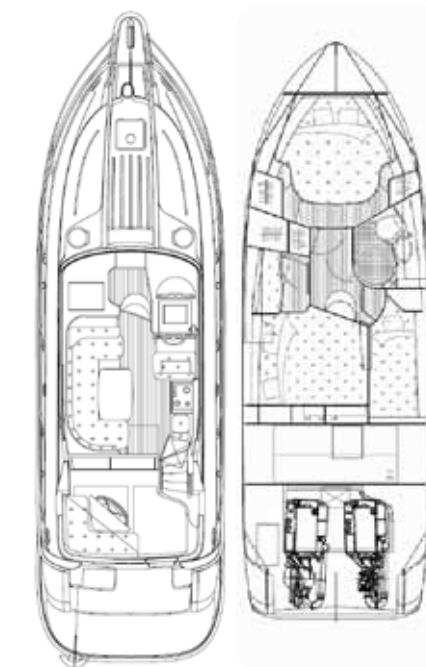

Nord West 370 Flybridge

Motorer	2 x Volvo Penta IPS 400 (300 hk) ~442 h
Årsmoell	2008
Byggnr / HIN	NW370-009 / SE-NWY37009D808
Pris	2.995.000 SEK inkl EU moms
L.Ö.A.	11,8 M
Bredd	3.5 M
Vikt	9 T
Bränsletankar	800 L
Vattentank	435 L
Septiktank	150 L
Kabiner / Bäddar	3 / 5
WC	1

DRIVLINA

3st joystick för lättare manövrering; inne, flybridge och på SB sida i sittbrunn

Volvo Penta 7-tums display på fly (ny 2015)

VP interface för motordata inkl bränsleförbrukning L/nm (nytt -15)

Nya rattar 2014 båda styrplatser Bogpropeller